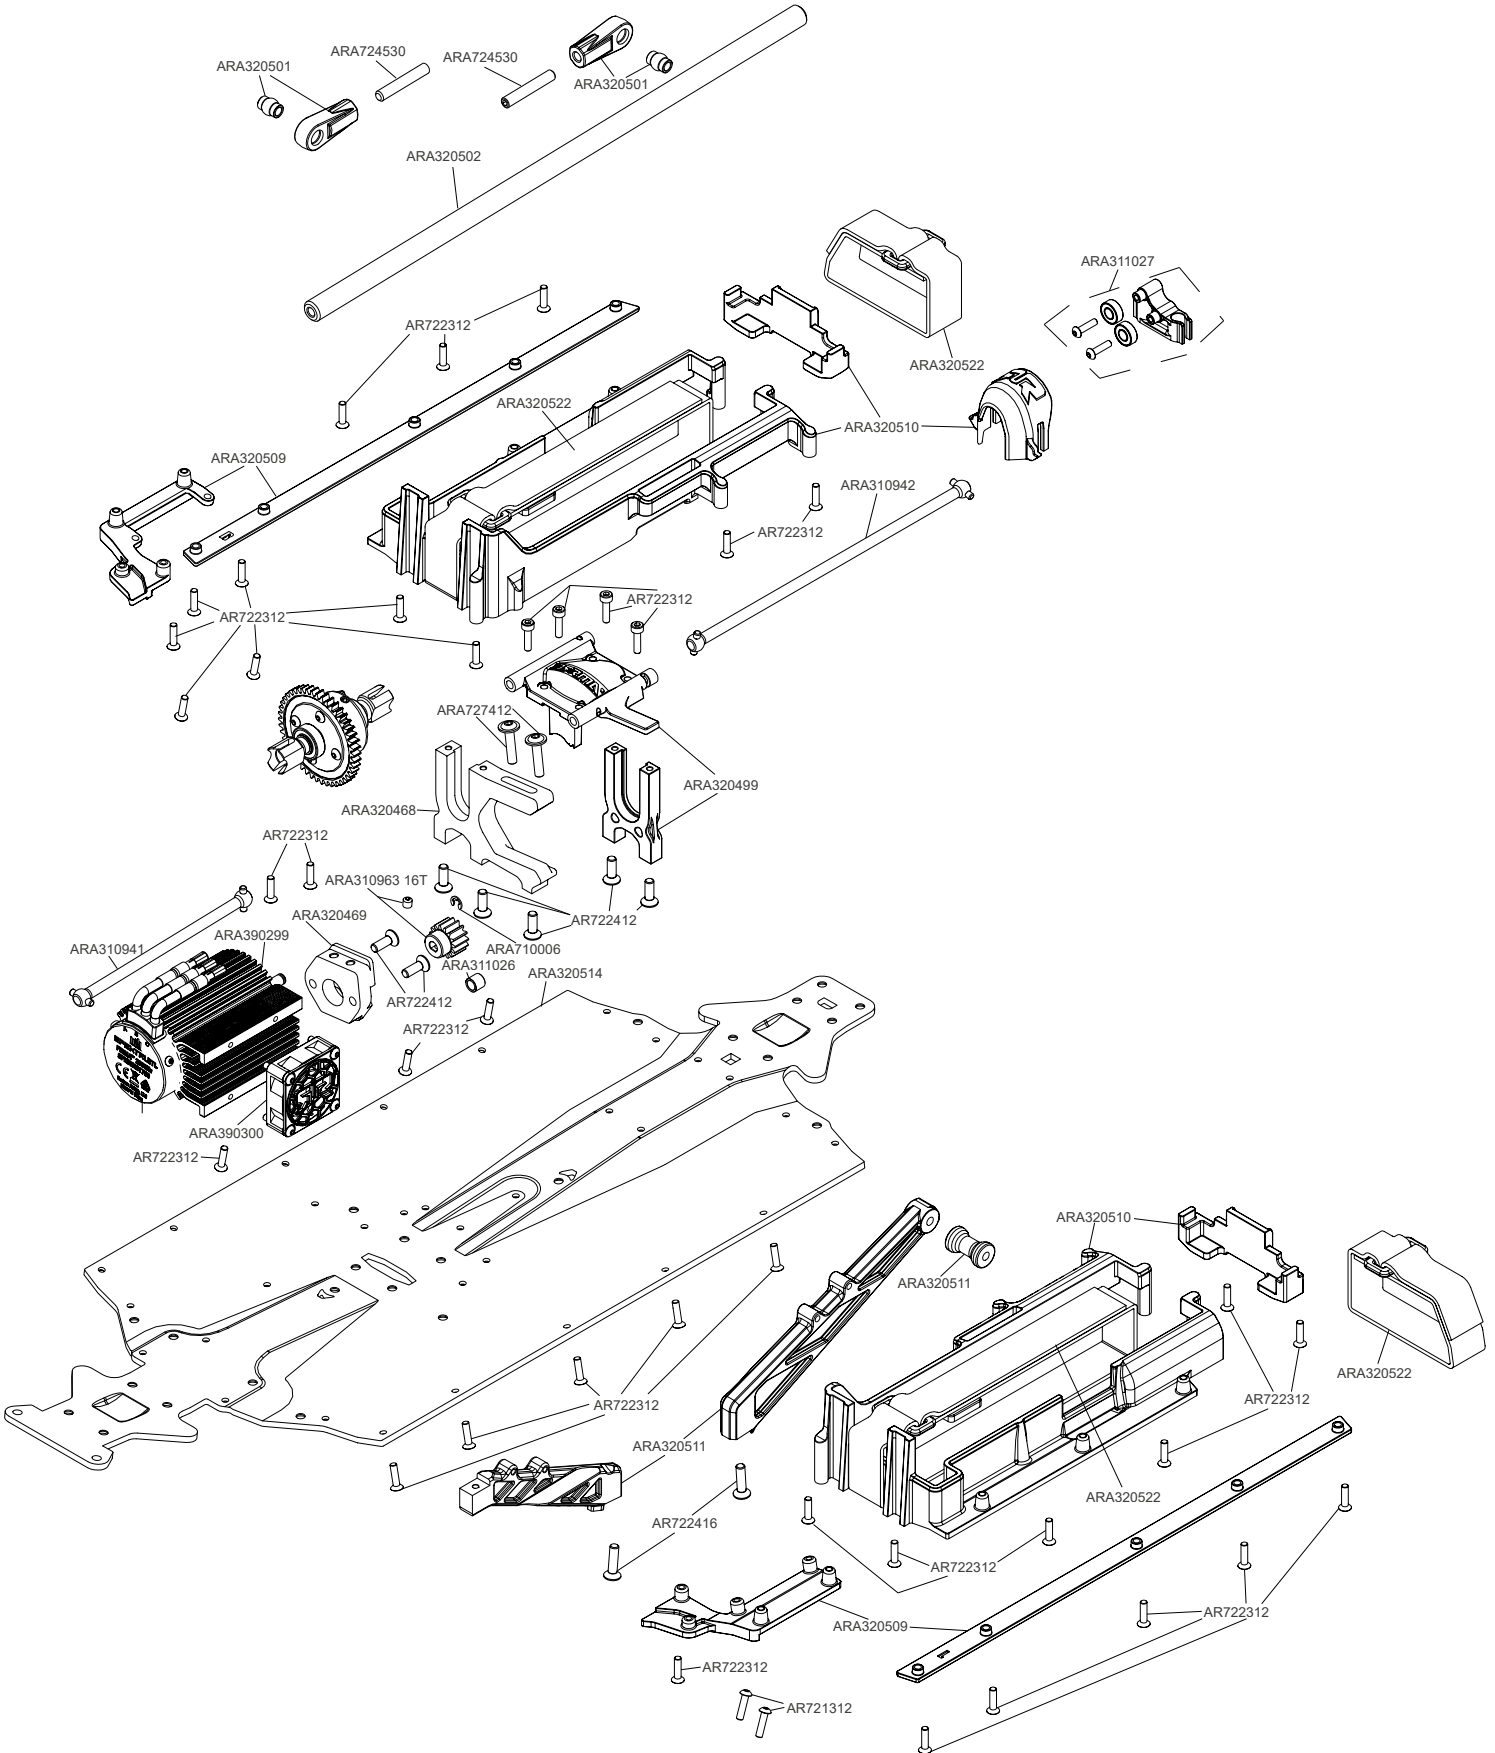

Front Vorne
Avant Delantero
フロント 前

Centre Center
 Centre Centro
 センター 中心

Rear Hinten Arrière Trasero リア后

Shocks Stoßdämpfer
 Amortisseur Amortiguador
 減震器 ショックアブソーバ

ARA330627 F
 ARA330628 R

Differential Differential
 Différentiel Diferencial
 差动 差動