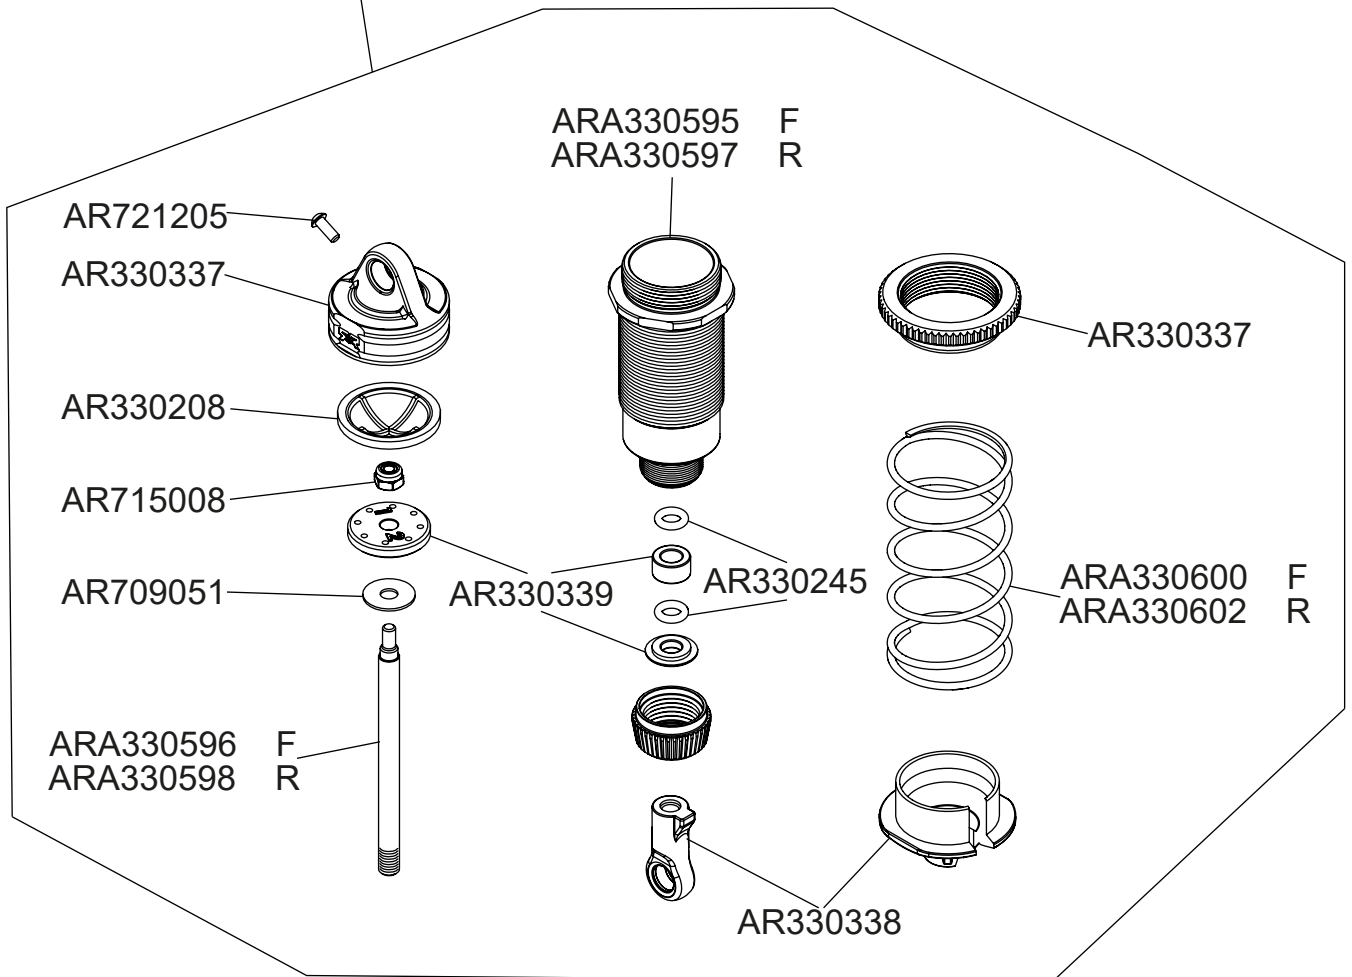

Front Vorne
Avant Delantero
フロント 前

Centre Center
 Centre Centro
 センター 中心

Rear Hinten Arrière Trasero リア后

Shocks Stoßdämpfer
 Amortisseur Amortiguador
 減震器 ショックアブソーバ

ARA330627 F
 ARA330628 R

Differential Differential
 Différentiel Diferencial
 差动 差動