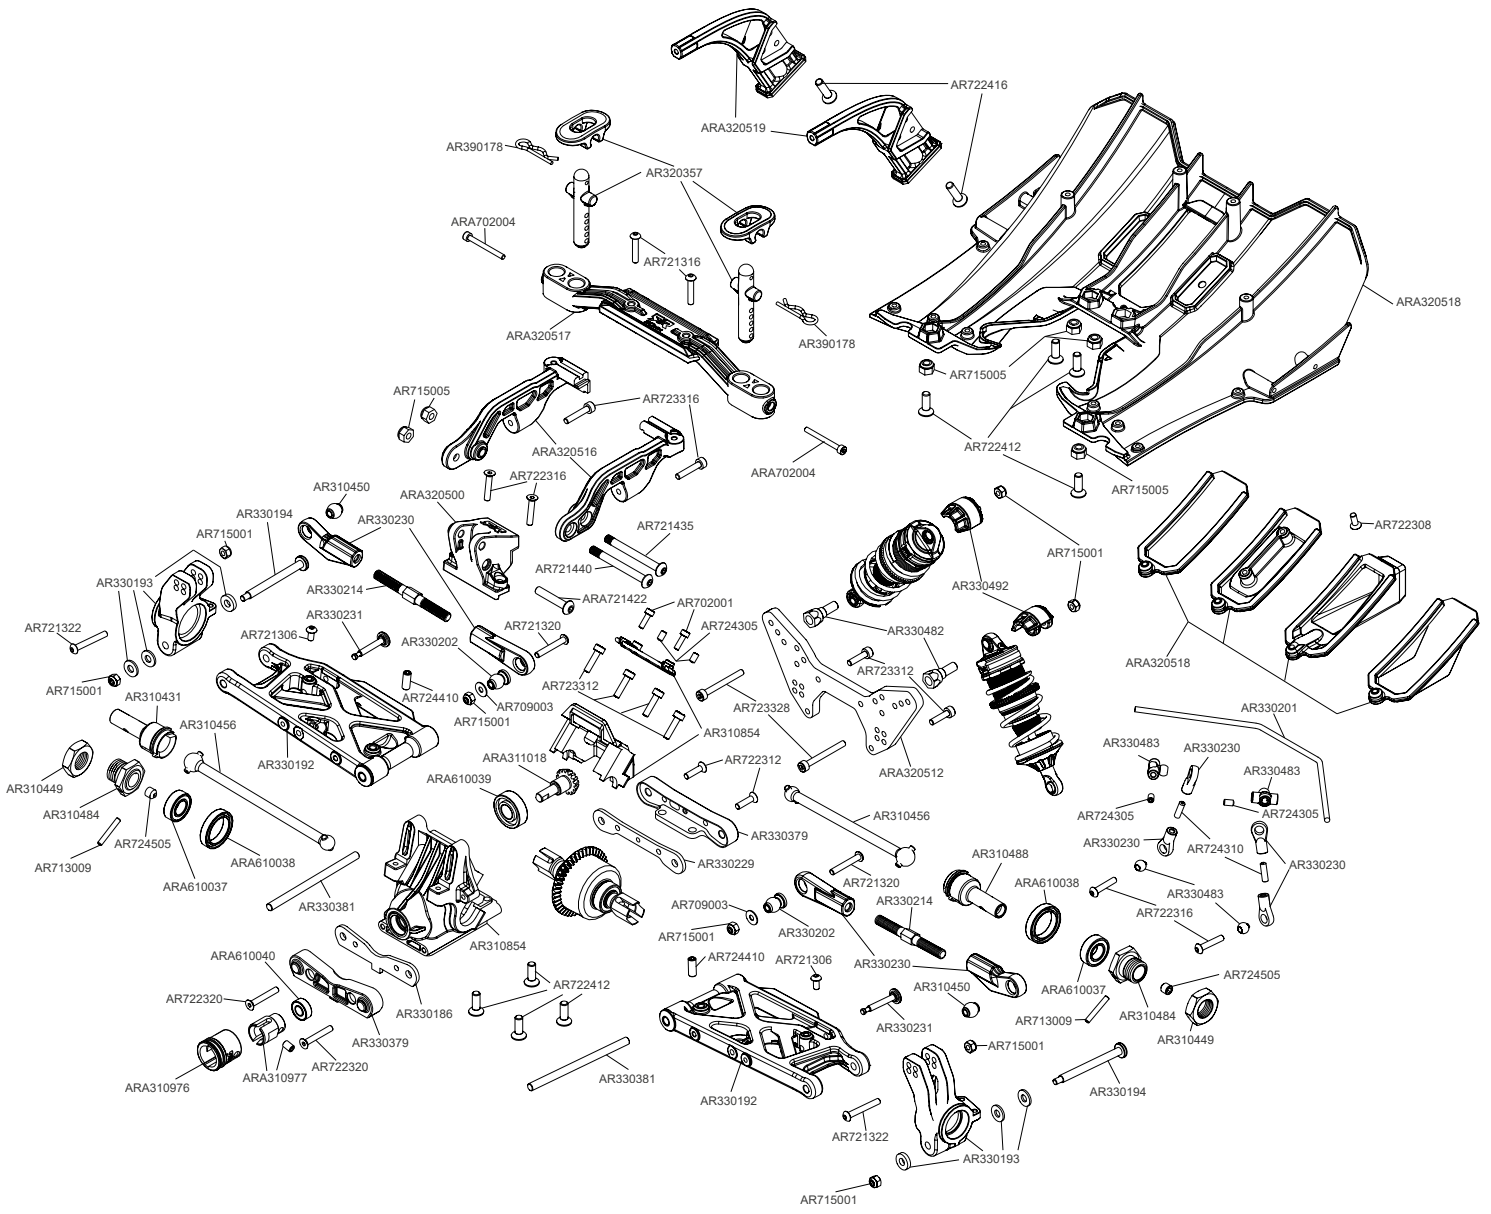

Front Vorne
Avant Delantero
フロント 前

Centre Center
 Centre Centro
 センター 中心

Rear Hinten Arrière Trasero リア后

Shocks Stoßdämpfer
 Amortisseur Amortiguador
 減震器 ショックアブソーバ

ARA330627 F
 ARA330628 R

Differential Differential
 Différentiel Diferencial
 差动 差動