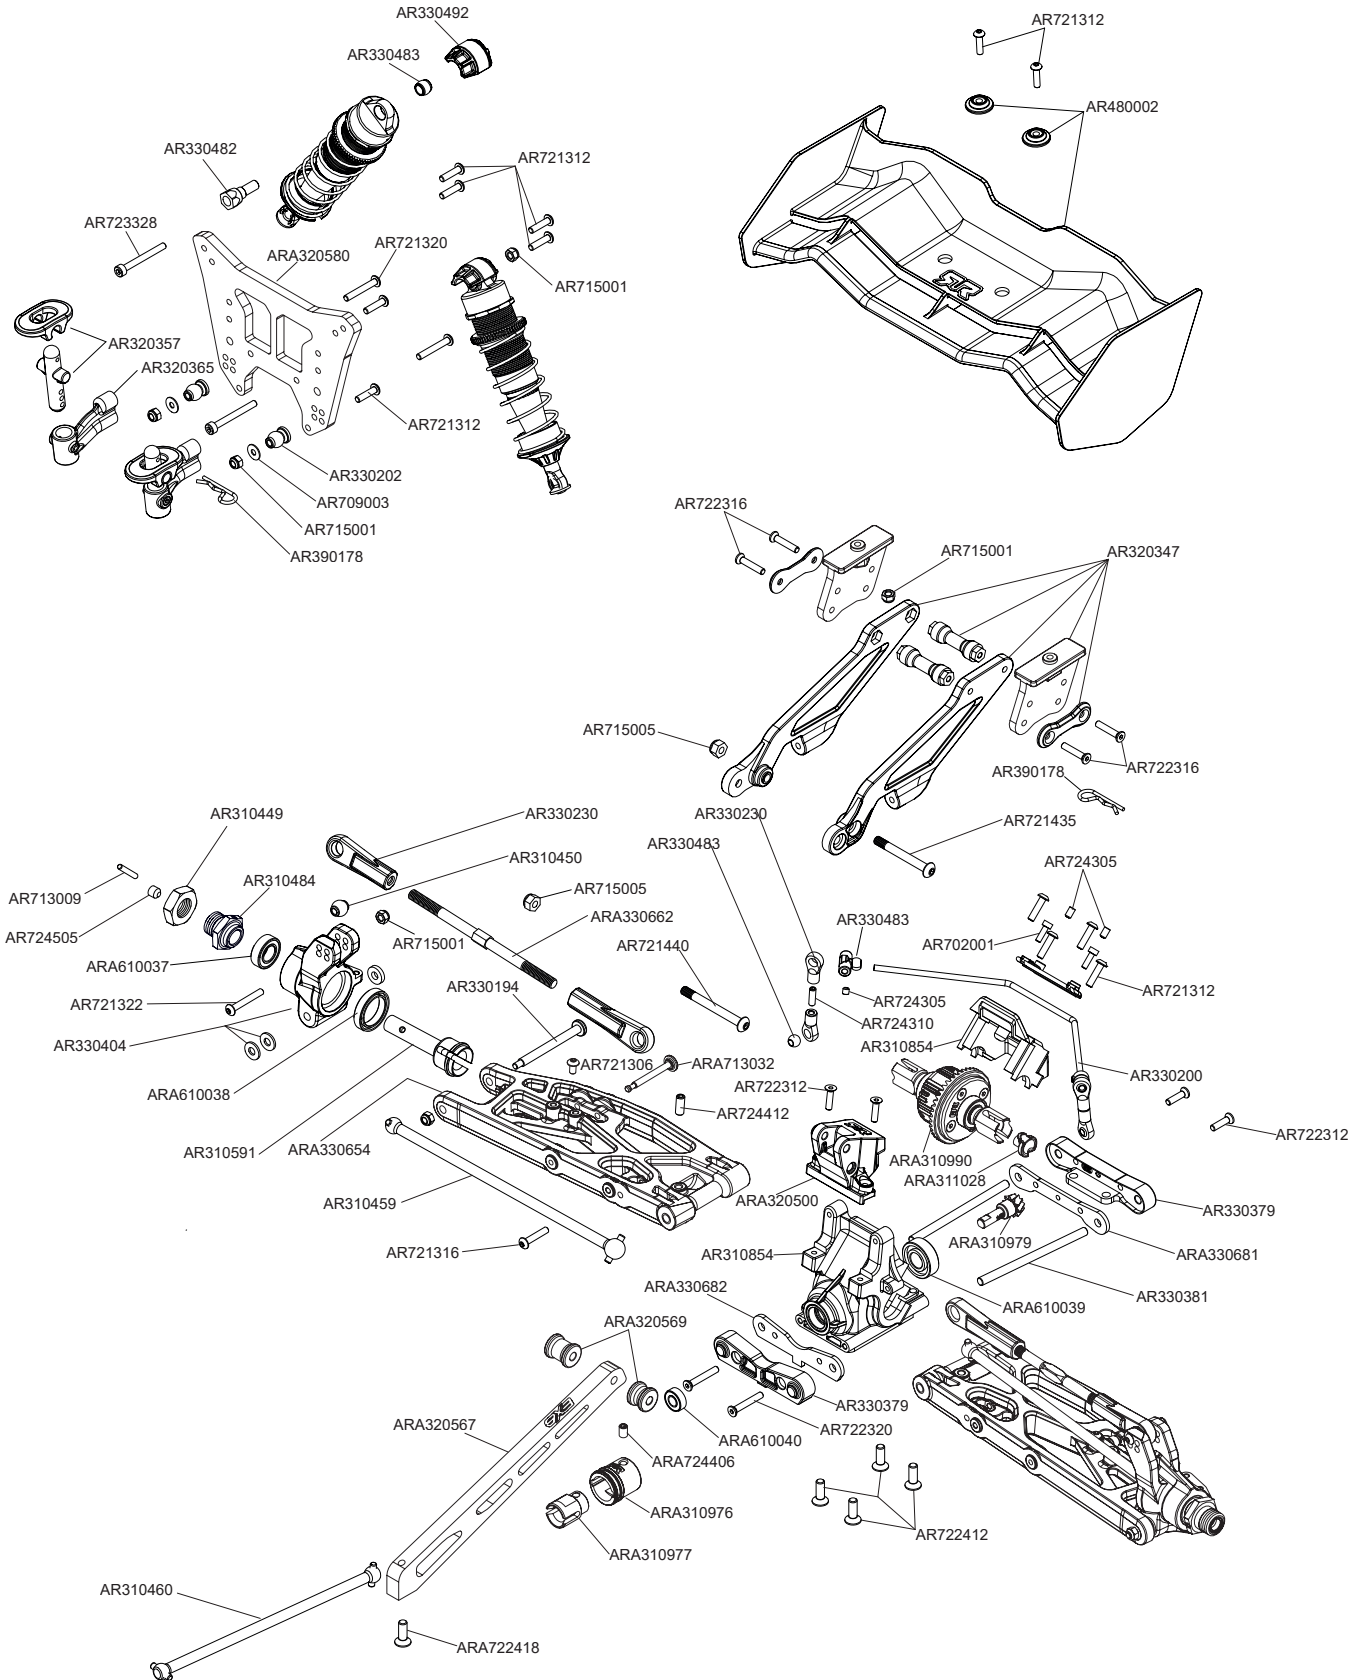

Body & Tire Karosserie & Reifen  
Carrosserie & Pneu  
Cuerpo & Neumático  
车身及轮胎 ボディとタ

**KRATON EXB** FULL OPTION  
**ROLLER**

Front Vorne Avant  
Delantero フロント 前

**KRATON EX3** FULL OPTION  
**ROLLER**

Centre Center  
Centre Centro  
センター 中心

Rear Hinten Arrière  
Trasero リア后

Differential Differential Différentiel  
 Diferencial 差动 差動

FRONT DIFF EXPLODED VIEW

REAR DIFF EXPLODED VIEW

Differential Differential Différentiel  
Diferencial 差动 差動

CENTER DIFF EXPLODED VIEW

Shocks Stoßdämpfer Amortisseur  
Amortiguador 減震器 ショックアブソーバ

FRONT SHOCK ABSORBER

REAR SHOCK ABSORBER