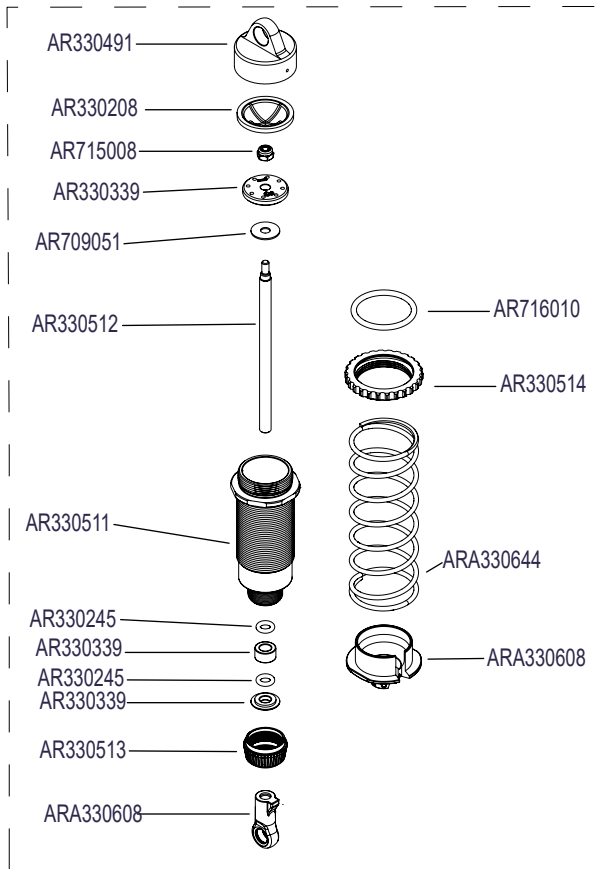

Front Vorne Avant Delantero
フロント 前

Rear Hinten
Arrière Trasero リア后

Shocks Stoßdämpfer Amortisseur
Amortiguador 減震器 ショックアブソーバ

Front Vorne Avant
Delantero フロント 前

Rear Hinten Arrière
Trasero リア后

Differential Differential Différentiel
Diferencial 差动 差動

Body & Tire Karosserie & Reifen
 Carrosserie & Pneu
 Cuerpo & Neumático
 车身及轮胎 ボディとタイヤ