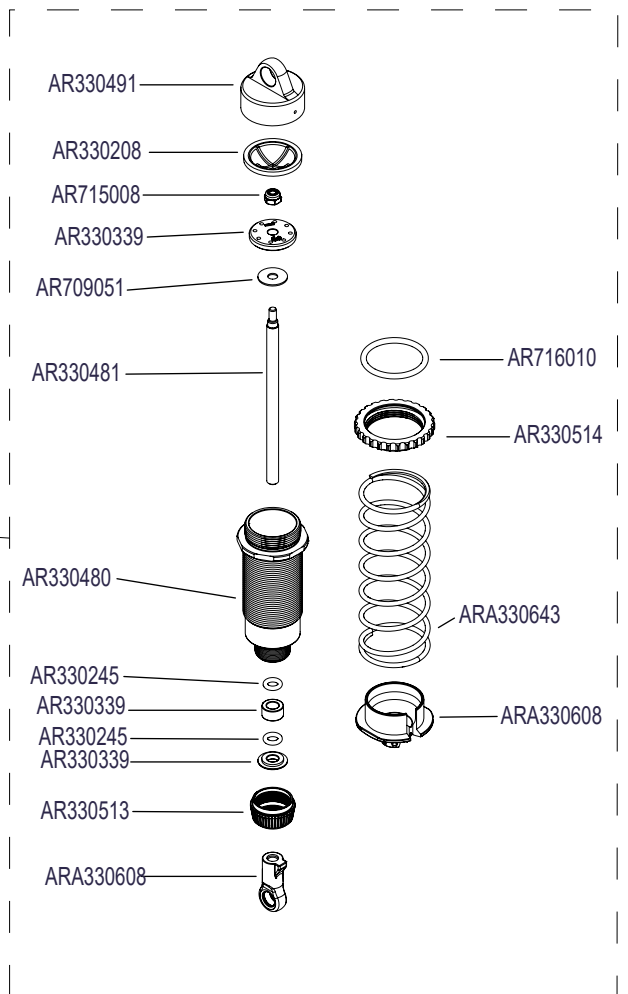

Front Vorne Avant Delantero
フロント 前

Rear Hinten
Arrière Trasero リア后

Shocks Stoßdämpfer Amortisseur
Amortiguador 減震器 ショックアブソーバ

Front Vorne Avant
Delantero フロント 前

Rear Hinten Arrière
Trasero リア后

Differential Differential Différentiel
Diferencial 差动 差動

Body & Tire Karosserie & Reifen
 Carrosserie & Pneu
 Cuerpo & Neumático
 车身及轮胎 ボディとタイヤ