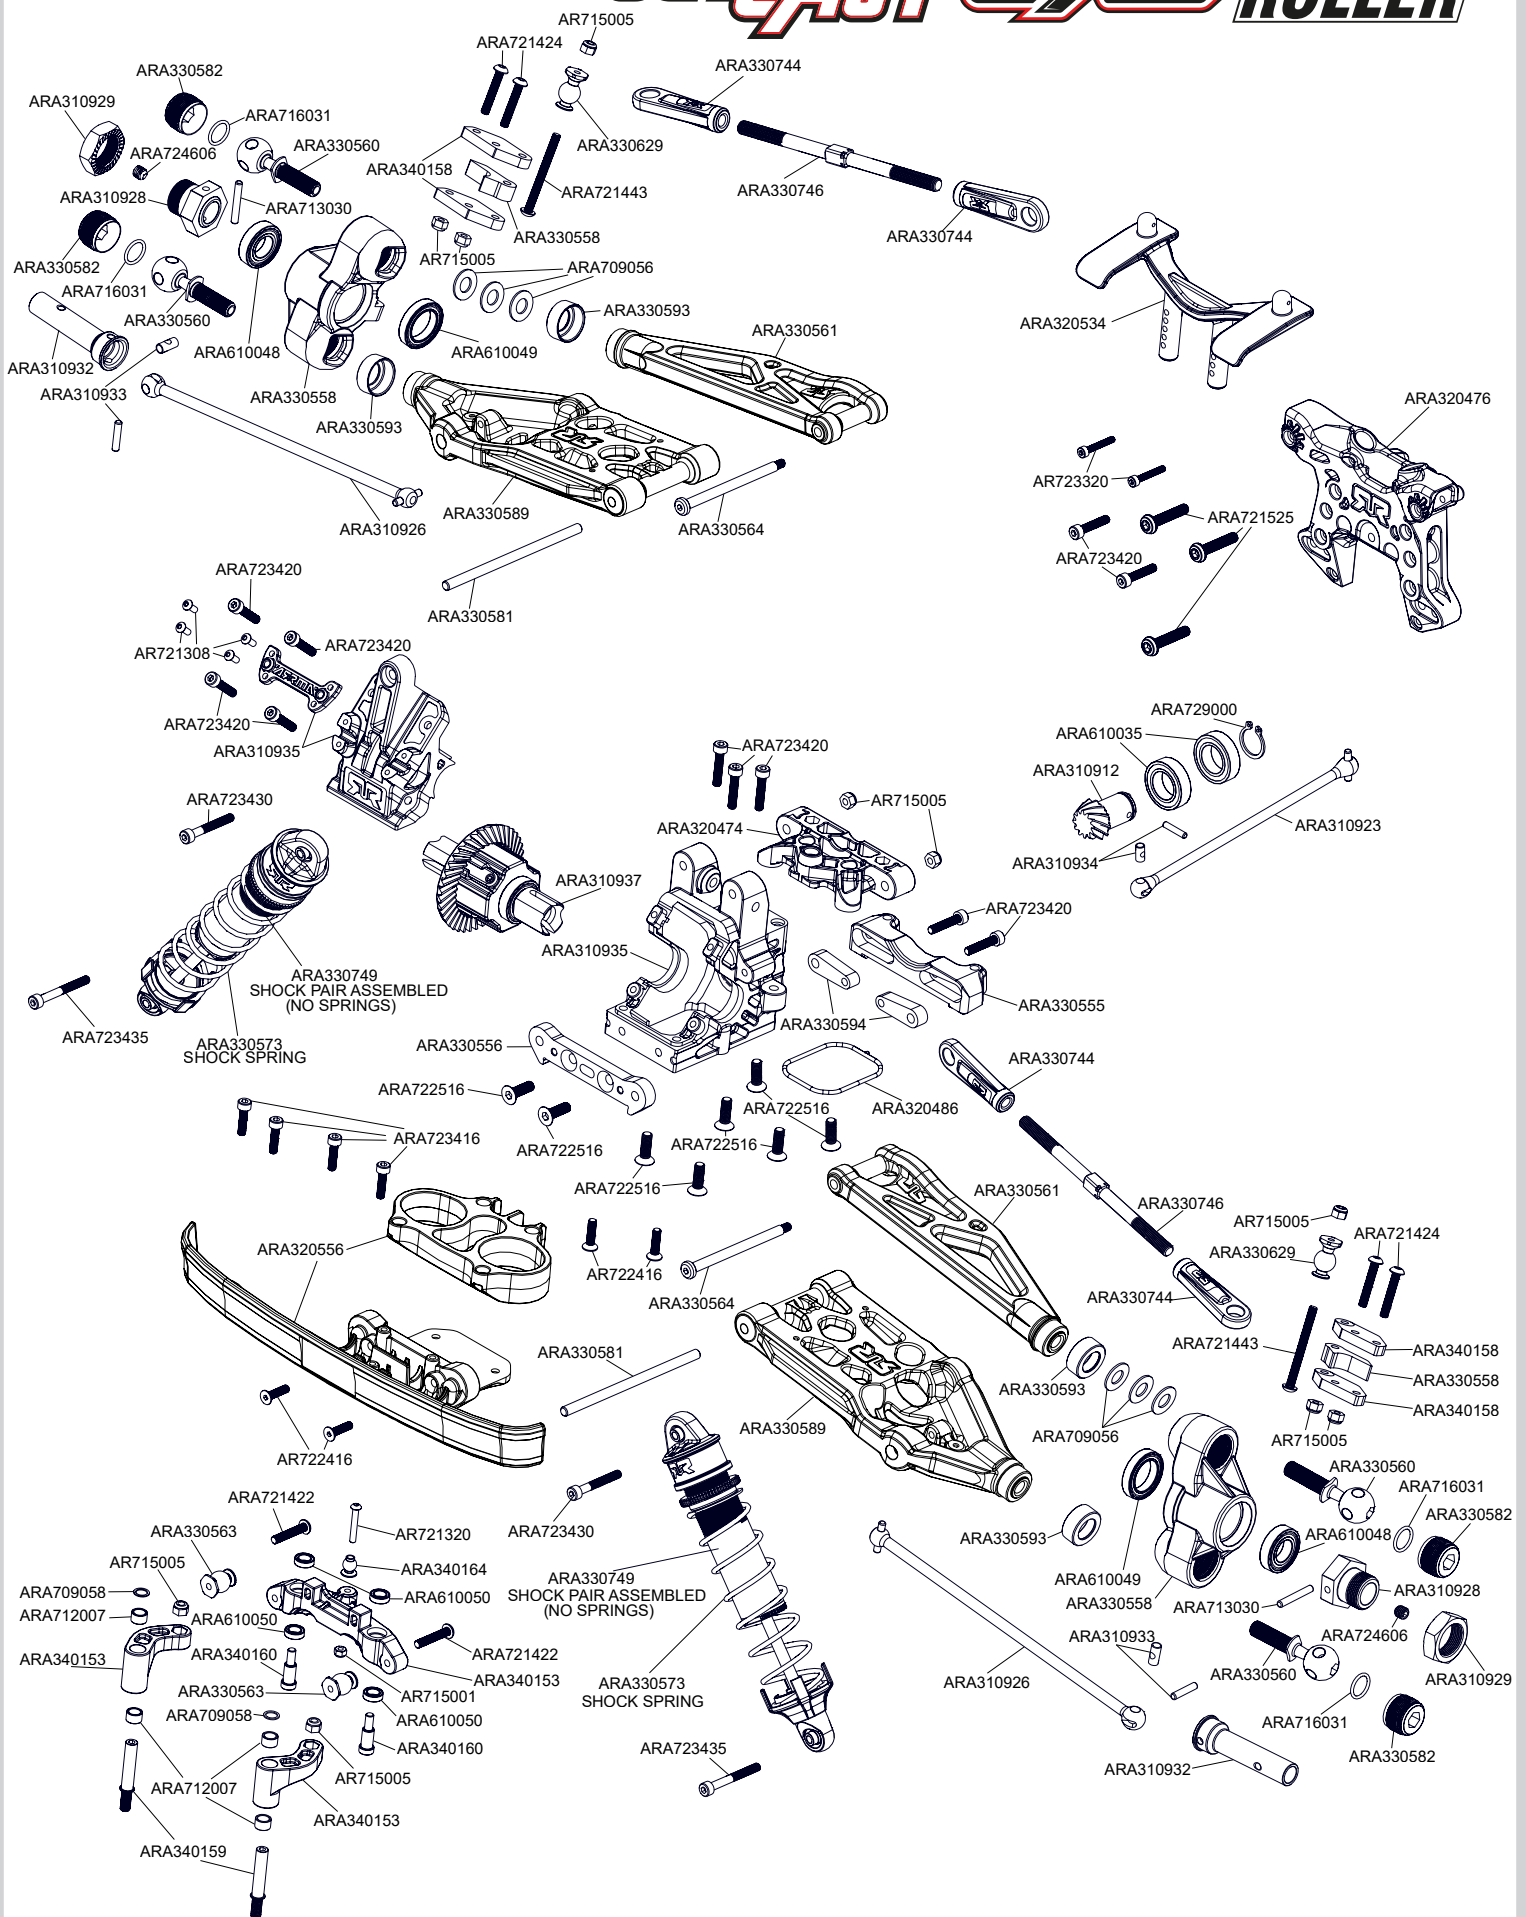

Front Vorne Avant Delantero  
フロント 前

# OUTCAST EXB

LARGE SCALE  
FULL OPTION  
ROLLER

Shocks Stoßdämpfer  
 Amortisseur Amortiguador  
 減震器 ショックアブソーバ

ARA330618  
 ARA330619  
 ARA330573 - STD  
 ARA330620

ARA330740

ARA330740

ARA330583

AR715005