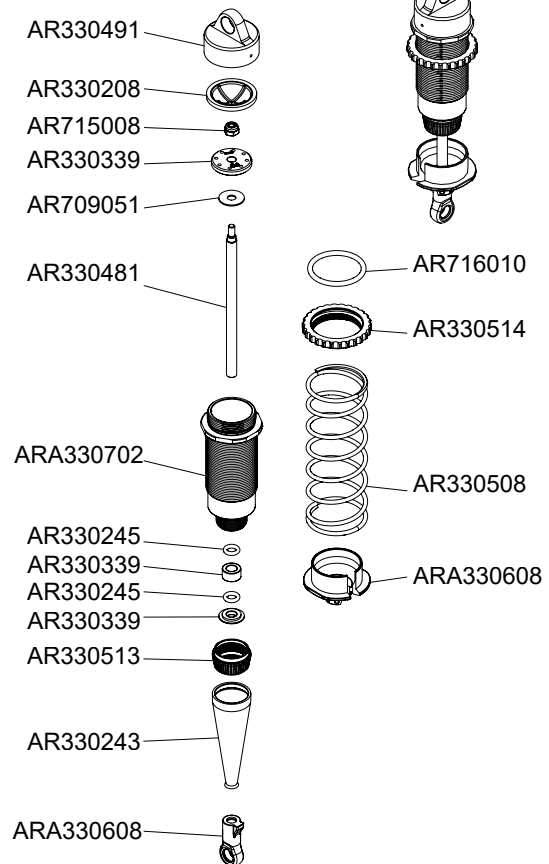

REAR DIFF EXPLODED VIEW

Differential Differential
 Différentiel Diferencial
 差动 差動

CENTER DIFF EXPLODED VIEW

Shocks Stoßdämpfer
 Amortisseur Amortiguador
 减震器 ショックアブソーバ

FRONT

ARA330621

REAR

ARA330622

Body & Tire Karosserie & Reifen
 Carrosserie & Pneu
 Cuerpo & Neumático
 车身及轮胎 ボディとタイヤ