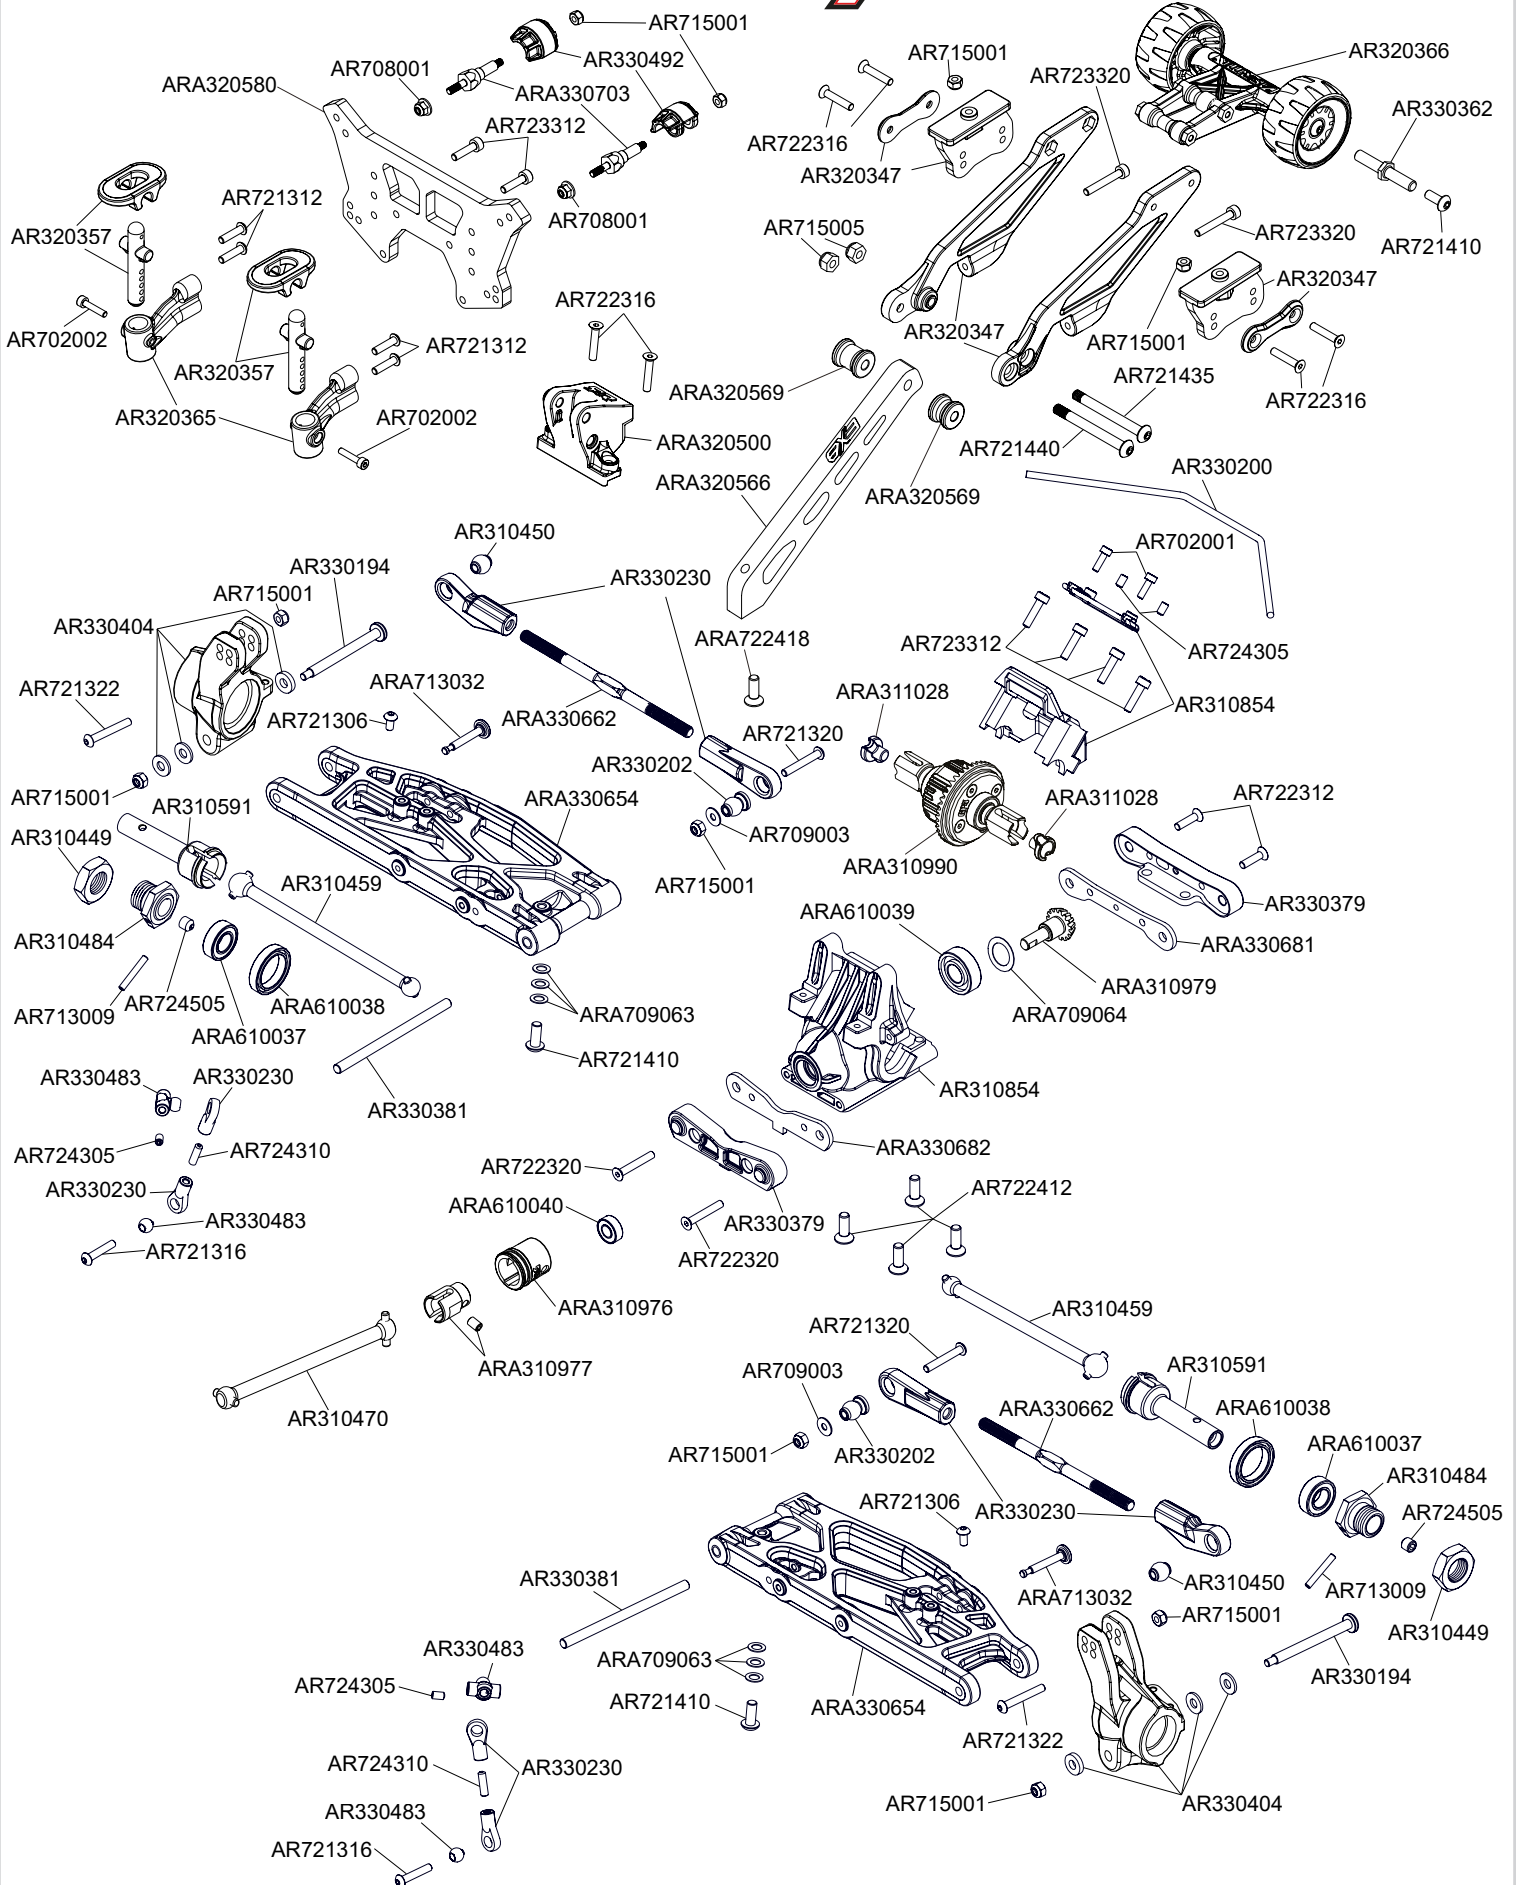

Front Vorne Avant Delantero
フロント 前

Centre Center
 Centre Centro
 センター 中心

Centre Center
 Centre Centro
 センター 中心

Rear Hinten
Arrière Trasero リア后

Differential Differential
 Différentiel Diferencial
 差动 差動

FRONT DIFF EXPLODED VIEW

REAR DIFF EXPLODED VIEW

Differential Differential
 Différentiel Diferencial
 差动 差動

CENTER DIFF EXPLODED VIEW

Shocks Stoßdämpfer
 Amortisseur Amortiguador
 减震器 ショックアブソーバ

FRONT

ARA330621

REAR

ARA330622

Body & Tire Karosserie & Reifen
 Carrosserie & Pneu
 Cuerpo & Neumático
 车身及轮胎 ボディとタイヤ