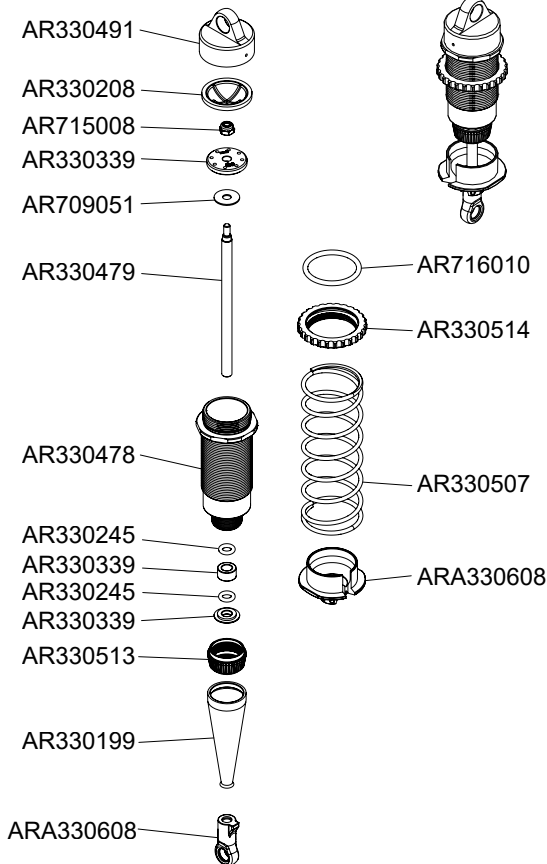

REAR DIFF EXPLODED VIEW

Differential Differential
 Différentiel Diferencial
 差动 差動

CENTER DIFF EXPLODED VIEW

Shocks Stoßdämpfer
 Amortisseur Amortiguador
 减震器 ショックアブソーバ

FRONT

ARA330621

REAR

ARA330622

Body & Tire Karosserie & Reifen
 Carrosserie & Pneu
 Cuerpo & Neumático
 车身及轮胎 ボディとタイヤ