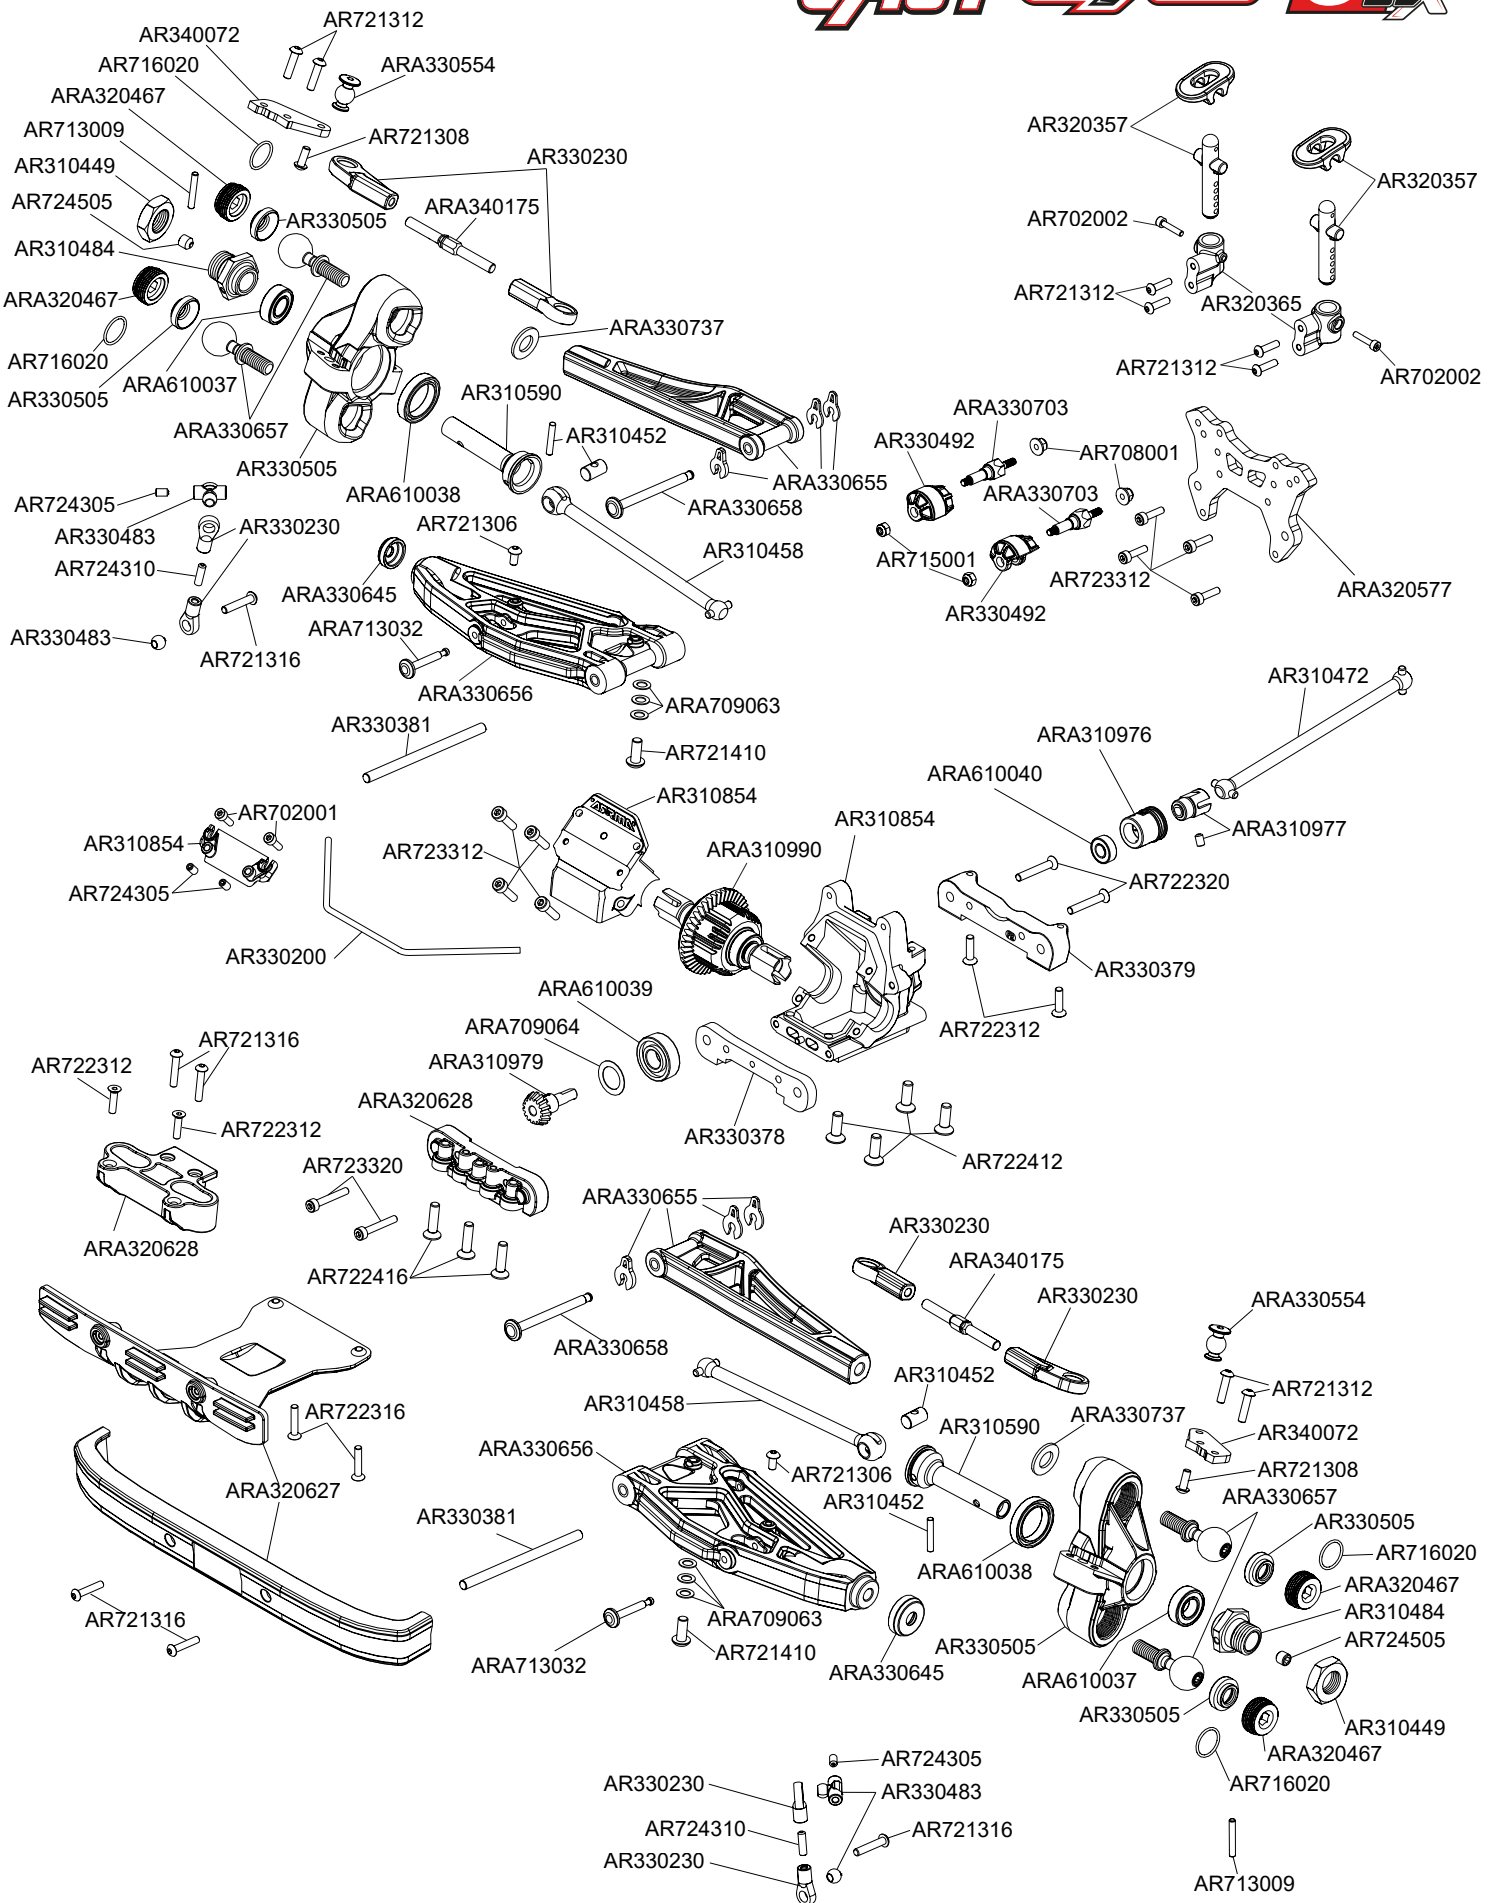

Front Vorne Avant Delantero
フロント 前

Centre Center
 Centre Centro
 センター 中心

Centre Center
 Centre Centro
 センター 中心

Rear Hinten
Arrière Trasero リア后

Differential Differential
 Différentiel Diferencial
 差动 差動

FRONT DIFF EXPLODED VIEW

REAR DIFF EXPLODED VIEW

Differential Differential
 Différentiel Diferencial
 差动 差動

CENTER DIFF EXPLODED VIEW

Shocks Stoßdämpfer
 Amortisseur Amortiguador
 减震器 ショックアブソーバ

FRONT

ARA330621

REAR

ARA330622

Body & Tire Karosserie & Reifen
 Carrosserie & Pneu
 Cuerpo & Neumático
 车身及轮胎 ボディとタイヤ