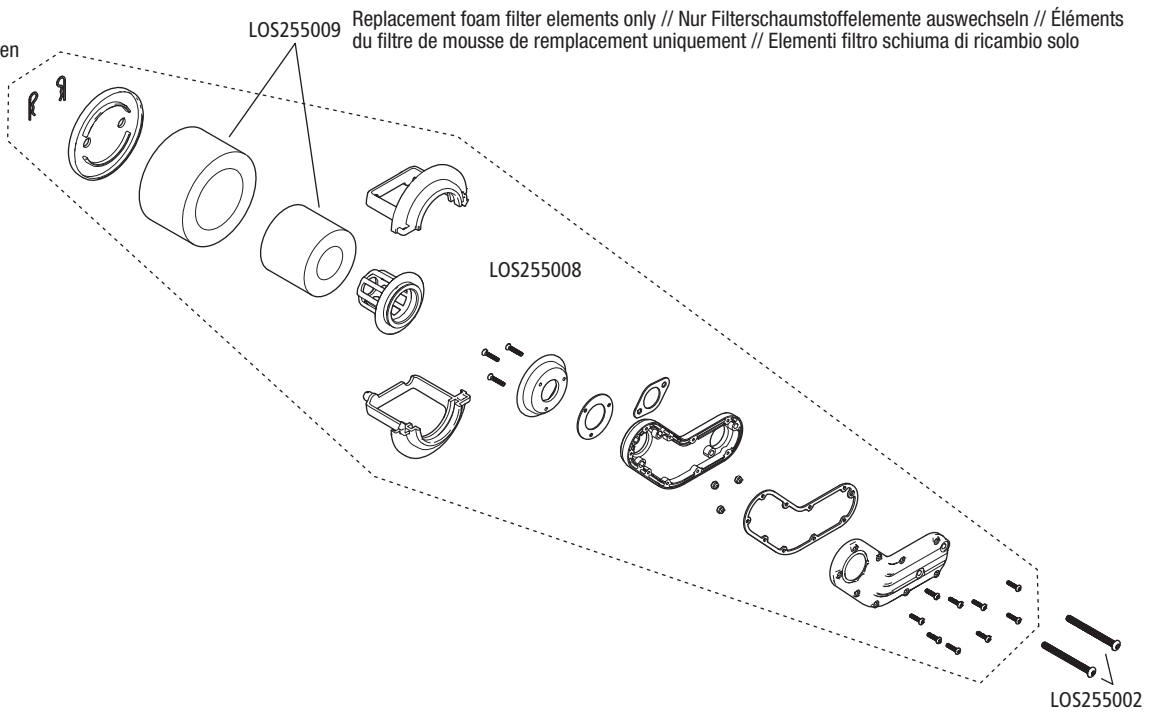

Replacement foam filter elements only // Nur Filterschaumstoffelemente auswechseln // Éléments du filtre de mousse de remplacement uniquement // Elementi filtro schiuma di ricambio solo