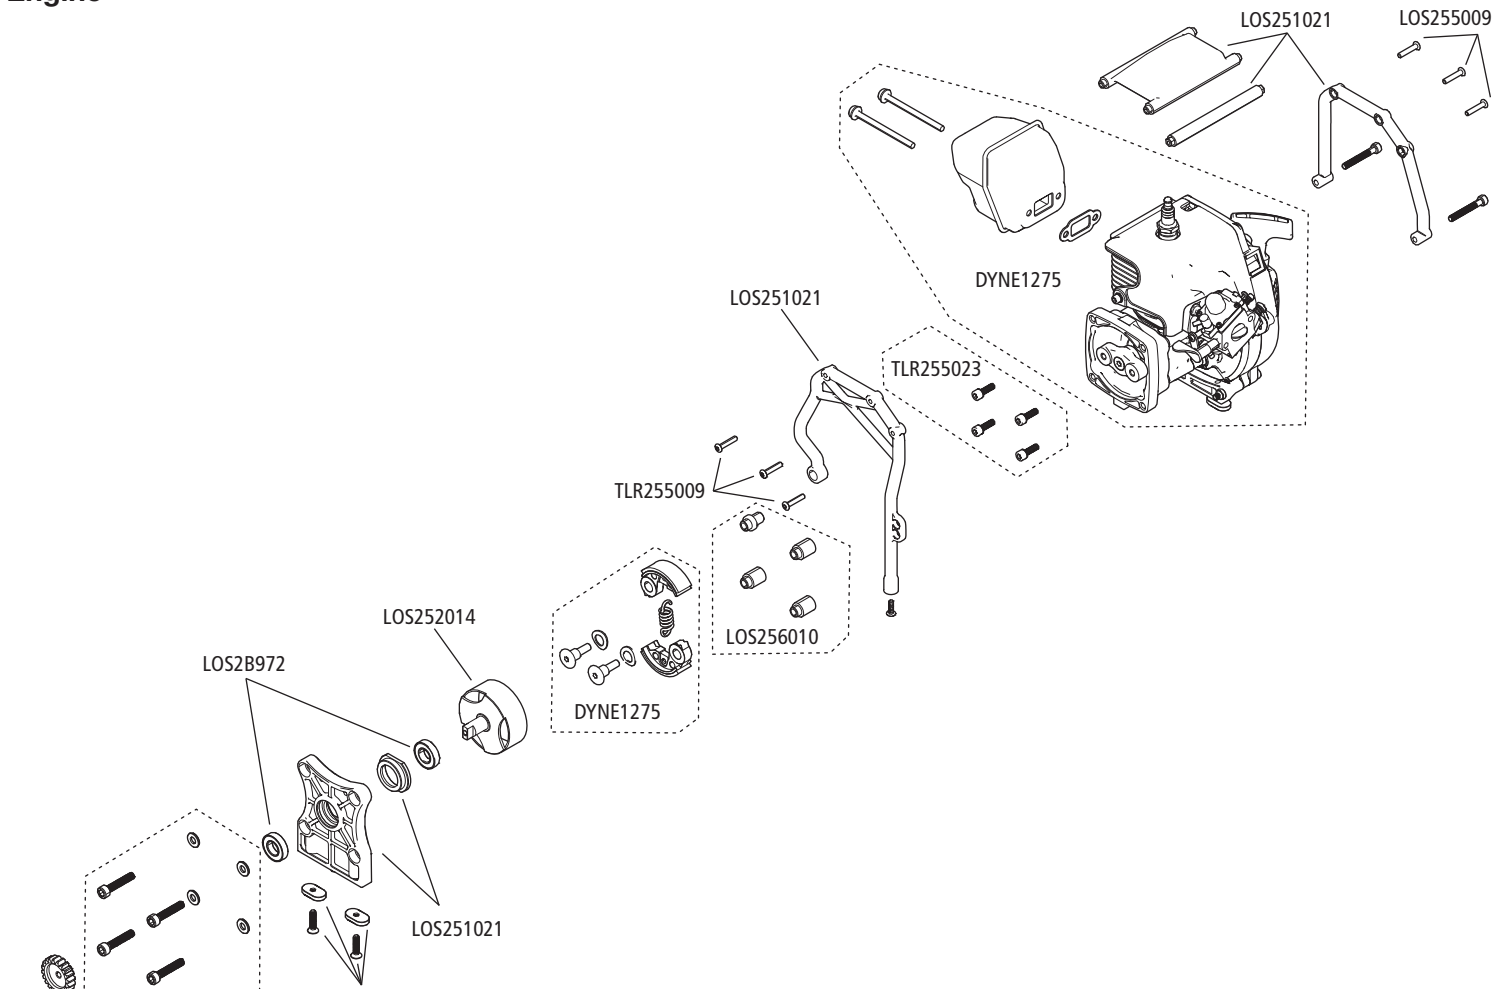

# Center Chassis

# Engine

Engine Mount Slugs // Motorhalterungsansätze // Languettes de support du moteur // Bussole montaggio motore

Stock // Standard // de base // Serie 20T = LOS232138

Optional Engine Mount Slugs, pair with pinion // Optionale Motorhalterungsansätze, verbunden mit Ritzel // Languettes de support du moteur haut de gamme, à apparier avec le pignon // Bussole montaggio motore opzionali, accoppiamento con pignone