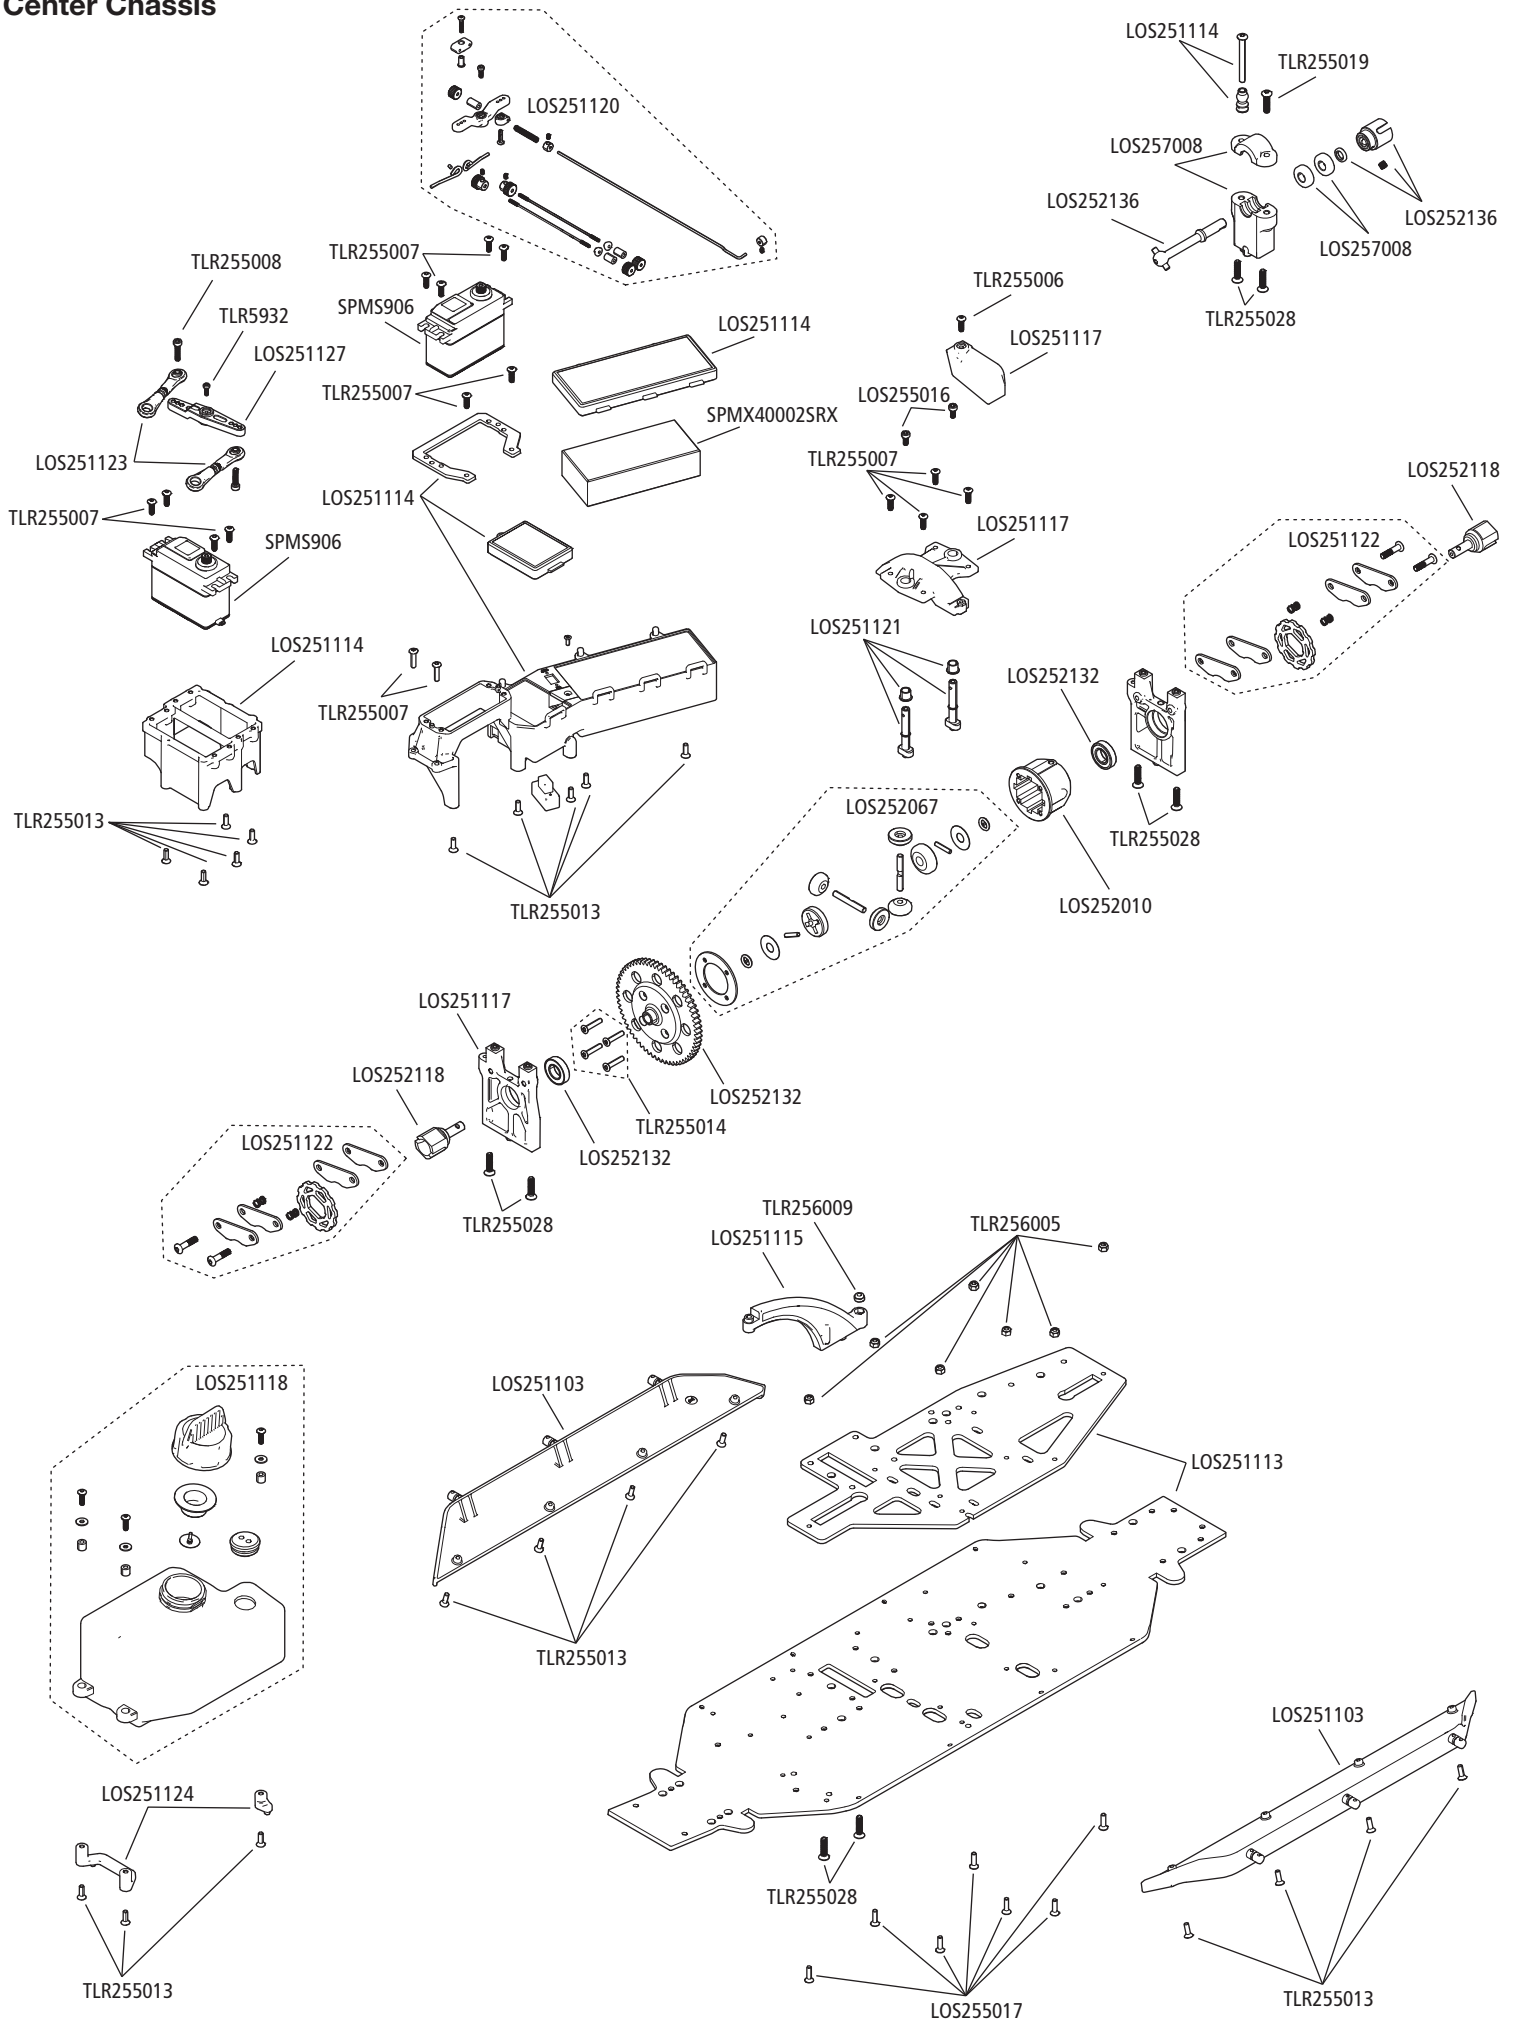

## PARTS EXPLOSION

Clear Body // Transparente Karosserie // Carrosserie transparente // Carrozzeria trasparente = LOS250018

# Engine

Engine Mount Slugs // Motorhalterungsansätze // Languettes de support du moteur // Bussole montaggio motore

Stock // Standard // de base // Serie 20T = LOS232138

Optional Engine Mount Slugs, pair with pinion // Optionale Motorhalterungsansätze, verbunden mit Ritzel // Languettes de support du moteur haut de gamme, à apparier avec le pignon // Bussole montaggio motore opzionali, accoppiamento con pignone